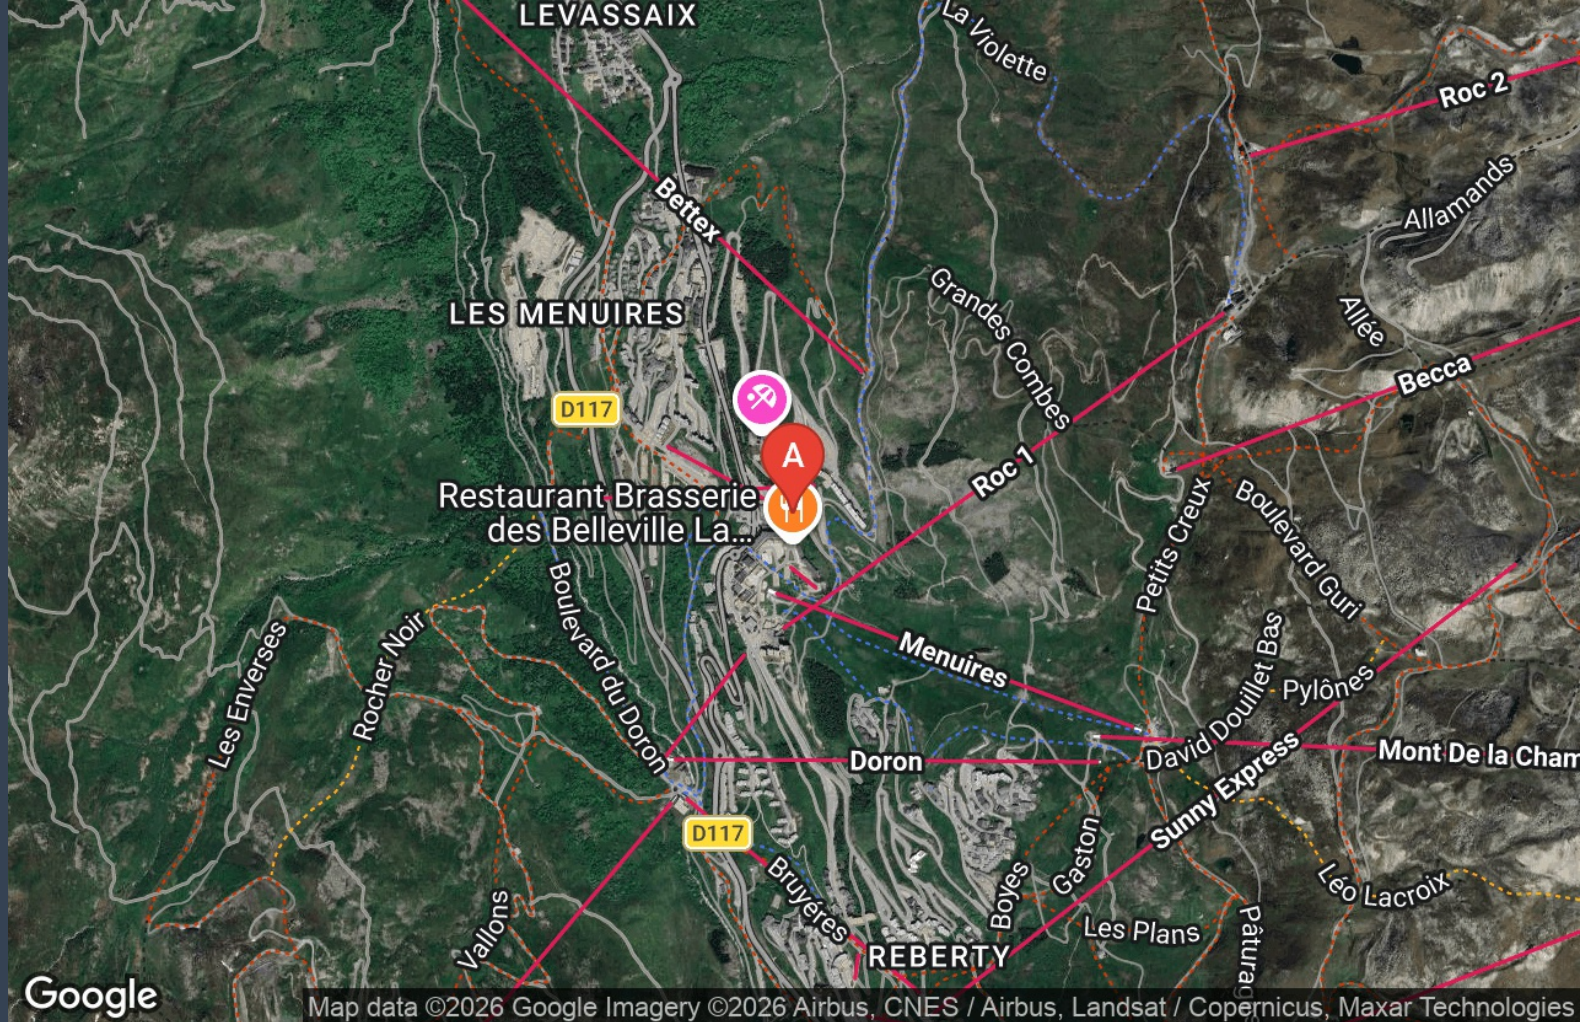

Cédric et Prity KLEIN

☎ 06.69.70.25.05

☎ 06.52.97.44.50 (English)

A Appartement LES LAUZES E12 : , La Croisette 73440 Les Menuires